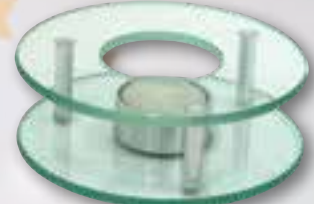

10-tlg. Edelstahl, verschiedene Formen

Servierplatte

Glas, ø ca. 30 cm, drehbarer Fuß, transparent. Ideal zum Servieren von Käse, Gebäck, Torten u.v.m.

7,99 ✓

Stövchen

mit Glasplatte
ø ca. 12,5 cm

3,99 ✓

0,99 ✓