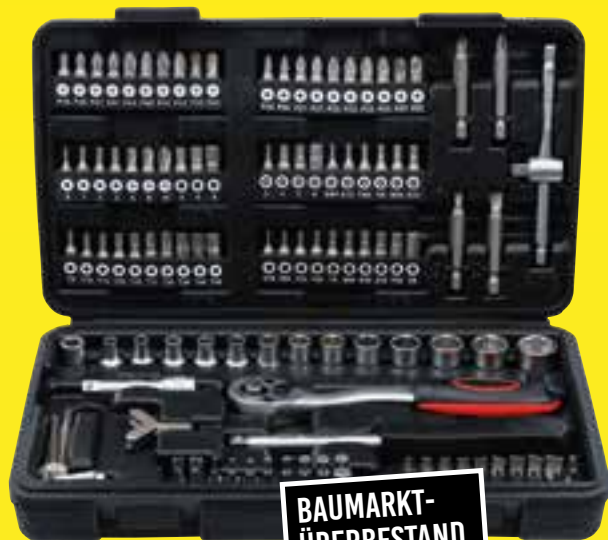

oder
Persil Gel
Green Power
1 Ltr. = 20 WL

DROGERIEMARKT-
ÜBERBESTAND

je **5.99**
~~6.99~~*2 ✓

BGS-Steckschlüssel-Satz

130-teilig, mit Umschaltknarre, 1/4 Zoll

BAUMARKT-
ÜBERBESTAND

24.99
~~28.99~~*2 ✓

Mars-, Milky Way-, Snickers-, oder Twix-Minis